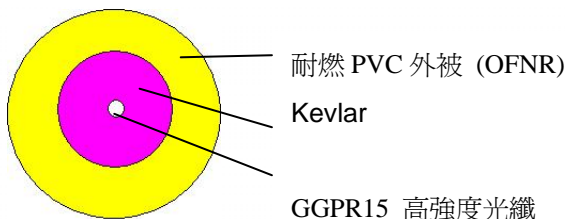

BendSafe™ 高強度輕光纜

產品型號: CBGGPR15HB

2007/10V1.0

特色

- 使用高強度耐彎曲 GGPR15 光纖，彎曲壽命超過傳統光纜數百倍以上，適合直角佈纜要求，能有效掌控佈纜後之維護成本。
- 符合 ITU G652D 單模光纖全波段 O, E, S, C, L 寬頻應用
- 符合 ITU-T G.657 Class A 耐彎曲光纖(R15)低彎曲衰減要求。
- 結構簡單、體積小，耐折、耐壓、不怕踩。

應用

- FTTH 室內網路系統
- 局內高速光纖網路配線
- 光纖寬頻大樓
垂直佈纜、水平佈纜。

結構示意圖

產品規格

項目	規格				
光纖	250 um GGPR15 單模光纖				
光纖芯數	1~2				
短程/長程 拉力	350N (78lbf)/ 200N (45lbf)				
光纜外徑 (O.D. of Cable)	2.95 ± 0.05 mm				
被覆厚度	0.65 ± 0.05 mm				
被覆層材質/顏色	耐燃 PVC, 符合 UL-1666 OFNR 規範				
被覆顏色	黃				
光損耗@10mm	< 0.1 dB				
儲存溫度	-40°C to +70°C				
使用溫度	-40°C to +70°C				
重量	7.0 kg/ km				
光學特性					
波長	1260 nm	1310 nm	1380 nm ±3 nm	1550 nm	1625 nm
衰減率	≤ 0.45 dB/km	≤ 0.40 dB/km	≤ 0.35 dB/km	≤ 0.25 dB/km	≤ 0.35 dB/km